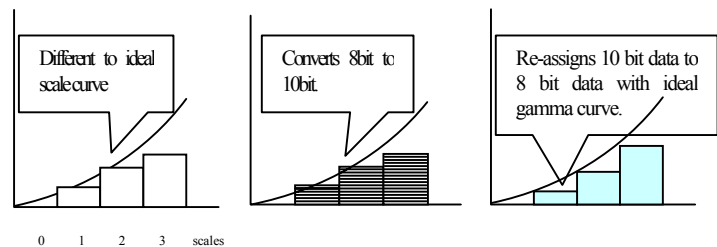

■ Gamma 補正功能

L685EX 為了發揮液晶顯示面板最高性能，獨自開發出新型晶片，主要功能為多色調化的控制，Gamma 補正性能提高。

為了實現流暢的色調表現(Gamma 特性)，從電腦輸出 8bit(256 色調)的資料，在顯示器內部轉換 10bit(1021 色調)再分配最理想的 Gamma 值(8bit: 256 色調)完成色調失真的補正。此外，