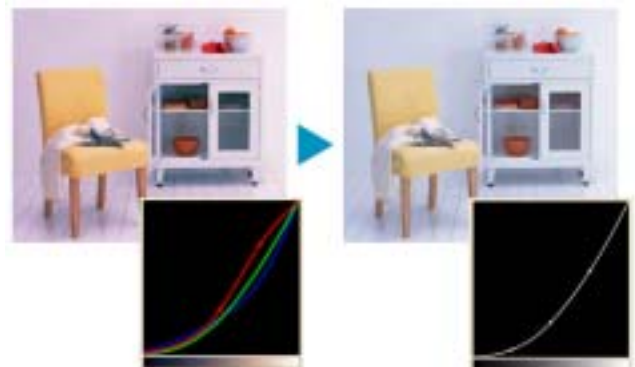

Gamma 值另外的目的為，更能調整、控制中間色調並且能運用自如，表現出自然真實的顏色。