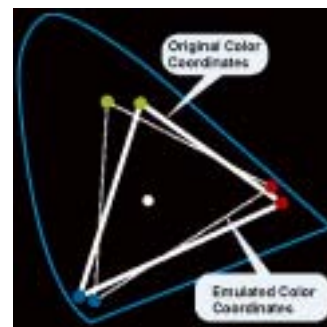

■ 色調轉換功能

L685EX 擁有將其它 CRT 與 LCD 顯示器的顏色資料，或將色調的資料 (sRGB 的色座標等) 輸入至 L685EX，L685EX 可以從新表現出非常接近其它顯示器的顏色的特性，將 2 台顯示器並列同時顯示一樣的畫面，L685EX 可以個別將顏色模擬重現。