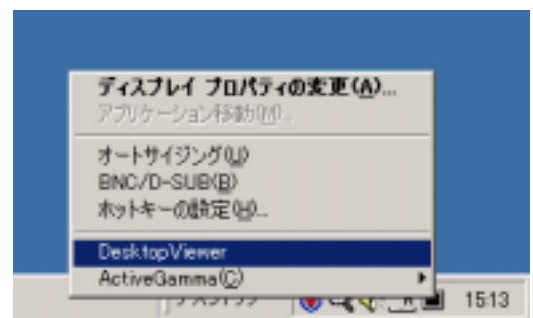

時間：2002 年 11 月 27 日

21 型 CRT 彩色顯示器 FlexScan® T966 新發表

搭載 DesktopViewer 新功能，符合 PRINT Image Matching II 和 Exif 規格，提供高畫質享受。

1. 概要

EIZO Nanao 公司，專為多媒體用途，推出最新款 CRT 顯示器 FlexScan T966，以 FlexScanT965 提昇的功能如下：

- (1) 搭載 DesktopViewer 功能(只支援 Windows2000/XP)
- (2) 首次支援數位相機檔案規格「PRINT Image Matching II」的顯示器
- (3) 最大亮度 230cd/m²

2. 產品特色

■ 影像閱覽 DesktopViewer 功能

新開發的 DesktopViewer 功能，數位相機的影像資料 (jpg、gif) 或螢幕上任何區域的影像都可以「擷取影像」，高亮度狀態下容易看見，在編輯顏色，可以欣賞 slideshow 等，可以進行各式各樣影像閱覽。

為了可以高速處理，搭配可以使用顯示卡的記憶體機能，實現在「擷取影像」操作閱覽、擴大、縮小時操作流暢，在 ScreenManager Pro for USB 安裝後會常駐電腦，並且操作十分簡單。(不支援 Macintosh，只支援 Windows2000/XP)

【DesktopViewer 功能起動畫面】

【DesktopViewer 功能常駐電腦畫面】

■ 靜止畫面 Overlay 顯示功能

將意畫面(數位相機的影像資料或螢幕上任何區域的影像或 Browser 上的附加畫面)影像選取，DesktopViewer 視窗上這個資料可以顯示。連續「擷取影像」或將複數資料輸入的資料夾做影像選取，時間或尺寸可任意設定，Slideshow 也可以閱覽，攝影寫真資料可以使用 Photo-slideshow 或 Presentation data 簡單製作完成，另外 Overlay 影像顯示特性，可以選擇不一樣的 5 種模式。