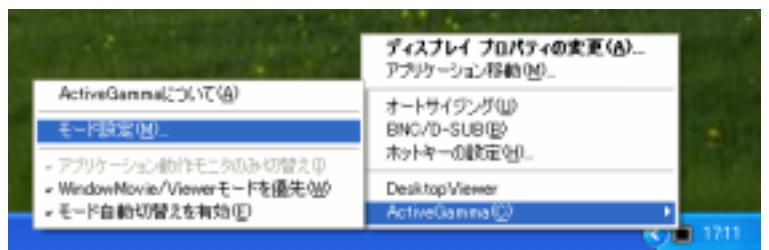

■ **FineContastII 功能**

FineContastII 功能是顯示器可以選擇最適合畫面的顯示模式，可直接使用顯示器前方的按鍵選擇所需要的模式，Text / Browser / Picture / Graphic / Movie / Viewer / sRGB 等 6 種模式，各模式設定值如下：

	Text	Browser	Picture	Graphic	Movie (4 種)	Viewer	sRGB
對比／亮度： (初期設定)	100%/50%	100%/50%	100%/100%	100%/100%	92%/100%	92%/100%	78%/50%
色溫：初期設定	9300K	6500K	6500K	9300K	9300K	6500K	6500K
亮度：初期設定 (最大亮度)	95cd/m² (130cd/m²)	95cd/m² (130cd/m²)	130cd/m² (固定)	130cd/m² (固定)	190cd/m² (230cd/m²)	170cd/m² (200 cd/m²)	80cd/m² (固定)
Gamma 值	OFF	AUTO	AUTO	OFF	各模式有差異	各模式有差異	(22)固定
Sharpness	OFF	OFF	ON	OFF			OFF
用途	編集文字或 試算表時使 用。	瀏覽網頁時 使用。	照片等靜態 畫面。	圖片等靜態 畫面。	DVD 或 VCD 等動態畫面 (模式有 4 種)	數位相機等靜 止畫面 (DesktopViewer 時)	sRGB 對應的 周邊機器顏 色配合

■ **4 種 Movie 模式**

	Movie 1	Movie 2	Movie 3	Movie 4
Gamma 值	AUTO	固定	OFF	OFF
Sharpness	ON	OFF	ON	OFF
用途	DVD、TV 等畫面使 用全畫面時	DVD、TV 等畫面使 用視窗畫面時	輸入訊號源已經做過訊號補正時	

■ **可讓 FineContrastII 操作性變高的“ActiveGamma”功能**

此功能是可以設定 FineContrastII 各模式配合的程式軟體，並且起動軟體同時轉換模式，如將 MS-Word 設定為 Text 模式，當起動 MS-Word 時幕螢自動切換至 Text 模式。