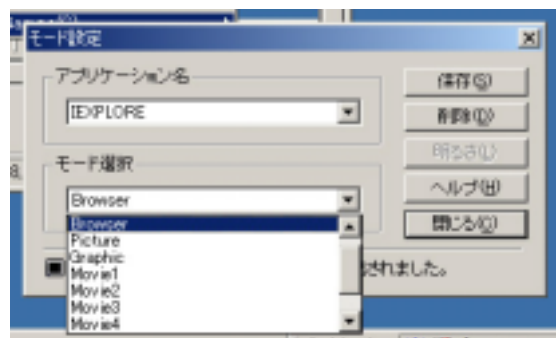

■ **FineContastII 功能**

FineContastII 功能是顯示器可以選擇最適合畫面的顯示模式，可直接使用顯示器前方的按鍵選擇所需要的模式，Text / Browser / Picture / Graphic / Movie / Viewer / sRGB 等 6 種模式，各模式設定值如下：

	Text	Browser	Picture	Graphic	Movie (4 種)	Viewer	sRGB
對比／亮度： (初期設定)	100%/50%	100%/50%	100%/100%	100%/100%	92%/100%	92%/100%	78%/50%
色溫：初期設定	9300K	6500K	6500K	9300K	9300K	6500K	6500K
亮度：初期設定 (最大亮度)	95cd/m² (130cd/m²)	95cd/m² (130cd/m²)	130cd/m² (固定)	130cd/m² (固定)	190cd/m² (230cd/m²)	170cd/m² (200 cd/m²)	80cd/m² (固定)
Gamma 值	OFF	AUTO	AUTO	OFF	各模式有差異	各模式有差異	(22)固定
Sharpness	OFF	OFF	ON	OFF			OFF
用途	編集文字或 試算表時使 用。	瀏覽網頁時 使用。	照片等靜態 畫面。	圖片等靜態 畫面。	DVD 或 VCD 等動態畫面 (模式有 4 種)	數位相機等靜 止畫面 (DesktopViewer 時)	sRGB 對應的 周邊機器顏 色配合

■ **4 種 Movie 模式**

	Movie 1	Movie 2	Movie 3	Movie 4
Gamma 值	AUTO	固定	OFF	OFF
Sharpness	ON	OFF	ON	OFF
用途	DVD、TV 等畫面使 用全畫面時	DVD、TV 等畫面使 用視窗畫面時	輸入訊號源已經做過訊號補正時	

■ **可讓 FineContrastII 操作性變高的“ActiveGamma”功能**

此功能是可以設定 FineContrastII 各模式配合的程式軟體，並且起動軟體同時轉換模式，如將 MS-Word 設定為 Text 模式，當起動 MS-Word 時幕螢自動切換至 Text 模式。