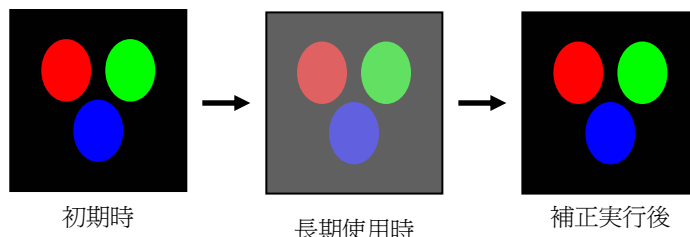

【DesktopViewer 功能起動畫面】

【DesktopViewer 功能常駐電腦畫面】

■ 靜止畫面 Overlay 顯示功能

將意畫面(數位相機的影像資料或螢幕上任何區域的影像或 Browser 上的附加畫面)影像選取，DesktopViewer 視窗上這個資料可以顯示。連續「擷取影像」或將複數資料輸入的資料夾做影像選取，時間或尺寸可任意設定，Slideshow 也可以閱覽，攝影寫真資料可以使用 Photo-slideshow 或 Presentation data 簡單製作完成，另外 Overlay 影像顯示特性，可以選擇不一樣的 5 種模式。

■ **ActiveGamma 可以使用的特別模式 “WindowMovie”**

WindowsMovie 是 ActiveGamma 可以使用的特別模式，當撥放 DVD 或 VCD 等動態影片時，將影片周圍的亮度調暗而不會影響影片本身的亮度。

■ **最大亮度 230md/m²**

■ **亮度、色調長期使用劣化補正**

長時間使用顯示器會使亮度與色調產生變化，此功能可自動偵測並且執行補正，可使黑色與白色靠近初期值。