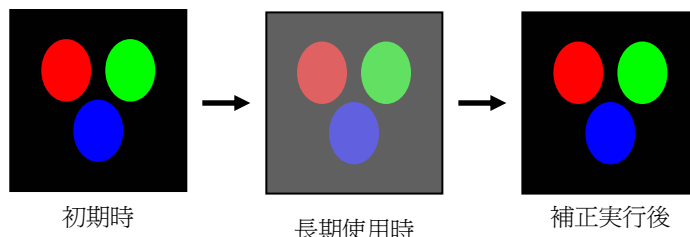

【DesktopViewer 功能起動畫面】

【DesktopViewer 功能常駐電腦畫面】

■ 靜止畫面 Overlay 顯示功能

將意畫面(數位相機的影像資料或螢幕上任何區域的影像或 Browser 上的附加畫面)影像選取，

DesktopViewer 視窗上這個資料可以顯示。連續「擷取影像」或將複數資料輸入的資料夾做影像選取，時間或尺寸可任意設定，Slideshow 也可以閱覽，攝影寫真資料可以使用 Photo-slideshow 或 Presentation data 簡單製作完成，另外 Overlay 影像顯示特性，可以選擇不一樣的 5 種模式。

■ **ActiveGamma 可以使用的特別模式 “WindowMovie”**

WindowsMovie 是 ActiveGamma 可以使用的特別模式，當撥放 DVD 或 VCD 等動態影片時，將影片周圍的亮度調暗而不會影響影片本身的亮度。

■ **最大亮度 280md/m²**

■ **亮度、色調長期使用劣化補正**

長時間使用顯示器會使亮度與色調產生變化，此功能可自動偵測並且執行補正，可使黑色與白色靠近初期值。