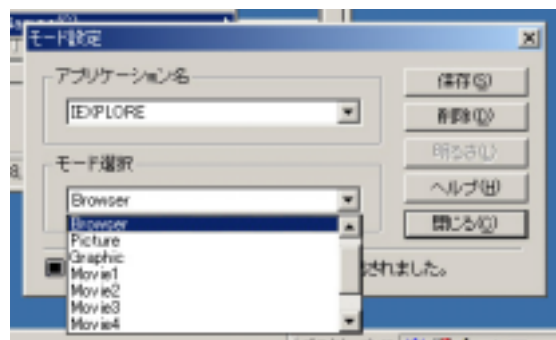

■ **FineContastII 功能**

FineContastII 功能是顯示器可以選擇最適合畫面的顯示模式，可直接使用顯示器前方的按鍵選擇所需要的模式，Text / Browser / Picture / Graphic / Movie / sRGB 等 6 種模式，各模式設定值如下：

	Text	Browser	Picture	Graphic	Movie (4 種)	sRGB
對比／亮度：初期設定	100%／50%	100%／50%	100%／100%	100%／100%	91%／100%	78%／50%
色溫：初期設定	9300K	6500K	6500K	9300K	9300K	6500K
亮度：初期設定 (最大亮度)	110cd/m² (154cd/m²)	110cd/m² (154cd/m²)	154cd/m² (固定)	154cd/m² (固定)	230cd/m² (280cd/m²)	80cd/m² (固定)
Gamma 值	OFF	AUTO	AUTO	OFF	各模式有差異	OFF
Sharpness	OFF	OFF	ON	OFF		OFF
用途	編集文字或試算表時使用。	瀏覽網頁時使用。	照片等靜態畫面。	圖片等靜態畫面。	DVD 或 VCD 等動態畫面 (模式有 4 種)	sRGB 對應的周邊機器顏色配合

■ **4 種 Movie 模式**

	Movie 1	Movie 2	Movie 3	Movie 4
Gamma 值	AUTO	固定	OFF	OFF
Sharpness	ON	OFF	ON	OFF
用途	DVD、TV 等畫面使用全畫面時	DVD、TV 等畫面使用視窗畫面時	輸入訊號源已經做過訊號補正時	

■ **可讓 FineContrastII 操作性變高的“ActiveGamma”功能**

此功能是可以設定 FineContrastII 各模式配合的程式軟體，並且起動軟體同時轉換模式，如將 MS-Word 設定為 Text 模式，當起動 MS-Word 時幕螢自動切換至 Text 模式。