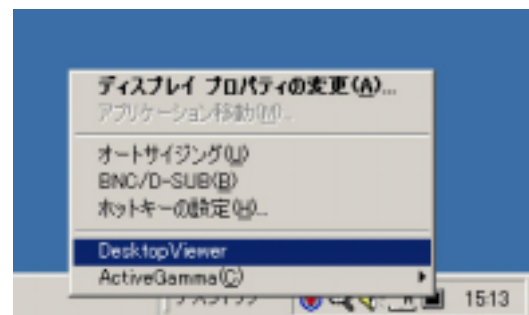

時間：2002年09月13日

19型CRT彩色顯示器 FlexScan® T766 新發表

搭載 DesktopViewer 新功能，符合 PRINT Image Matching 規格，提供高畫質享受

1. 概要

EIZO Nanao 公司，專為多媒體用途，推出最新款 CRT 顯示器 FlexScan T766，以 FlexScan T765 提昇的功能如下：

- (1) 搭載 DesktopViewer 功能(只支援 Windows2000/XP)
- (2) 首次支援數位相機檔案規格「PRINT Image Matching」的顯示器
- (3) 最大亮度 280cd/m²
- (4) 亮度與彩度劣化補正功能

2. 產品特色

■ 影像閱覽 DesktopViewer 功能

新開發的 DesktopViewer 功能，數位相機的影像資料(jpg、gif)或螢幕上任何區域的影像都可以「擷取影像」，高亮度狀態下容易看見，在編輯顏色，可以欣賞 slideshow 等，可以進行各式各樣影像閱覽。

為了可以高速處理，搭配可以使用顯示卡的記憶體機能，實現在「擷取影像」操作閱覽、擴大、縮小時操作流暢，在 ScreenManager Pro for USB 安裝後會常駐電腦，並且操作十分簡單。(不支援 Macintosh，只支援 Windows2000/XP)

【DesktopViewer 功能起動畫面】

【DesktopViewer 功能常駐電腦畫面】

■ 靜止畫面 Overlay 顯示功能

將意畫面(數位相機的影像資料或螢幕上任何區域的影像或 Browser 上的附加畫面)影像選取，

DesktopViewer 視窗上這個資料可以顯示。連續「擷取影像」或將複數資料輸入的資料夾做影像選取，時間或尺寸可任意設定，Slideshow 也可以閱覽，攝影寫真資料可以使用 Photo-slideshow 或 Presentation data 簡單製作完成，另外 Overlay 影像顯示特性，可以選擇不一樣的 5 種模式。